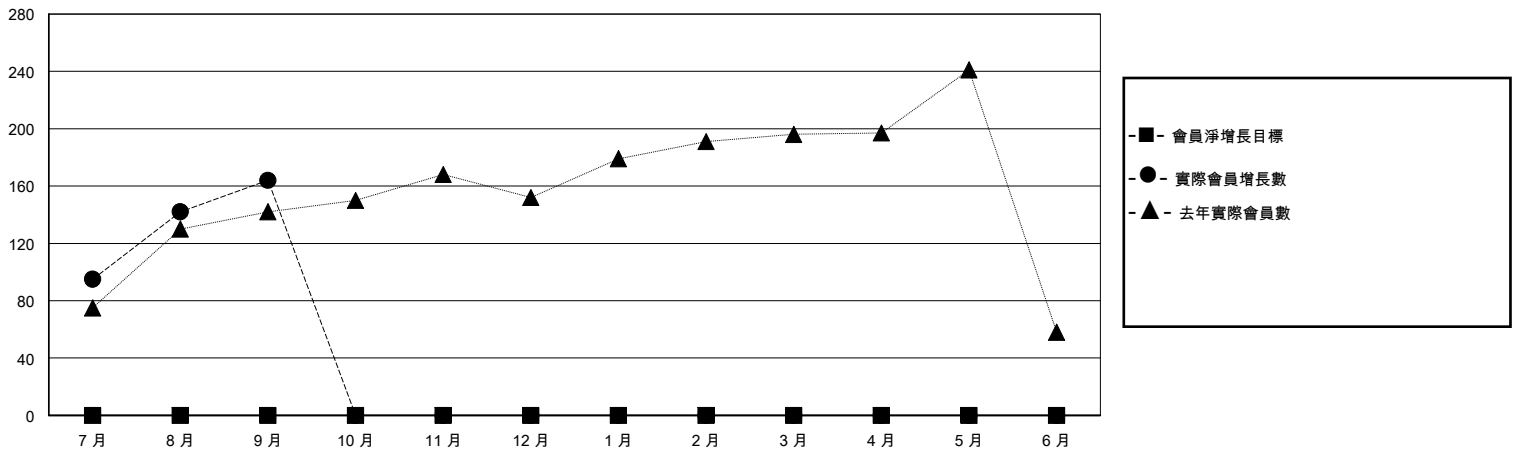

# MONTHLY MEMBERSHIP PROGRESS REPORT

District 300E 5

Results as of: 9/30/2024

GMT:

地點 REP OF CHINA

GMT憲章區

分會			
成果 2024-2025			
季	新分會目標	新會	會員流失的分會
7月/8月/9月	0	1	0
10月/11月/12月	0	0	0
1月/2月/3月	0	0	0
4月/5月/6月	0	0	0

位會員@每位須繳			
成果 2024-2025			
季	會員淨增長目標	實際會員增長數	實際退會會員 (包括轉會)
7月/8月/9月	0	222	39
10月/11月/12月	0	0	0
1月/2月/3月	0	0	0
4月/5月/6月	0	0	0

目標與實際新會累積

目標和實際會員累積

已取消的分會: 0	39 CLUBS OF 54 增添1位或以上的新會員	性別分佈	
放棄的會員		男	1,160 (70.35%)
過世 2	<a href="#">點擊這裡取得彙計會員數據</a>	女	486 (29.47%)
分會已取消 0		總計家庭單位會員數	0
其他 37		支付減半會費的家庭會員	0
總計 39			