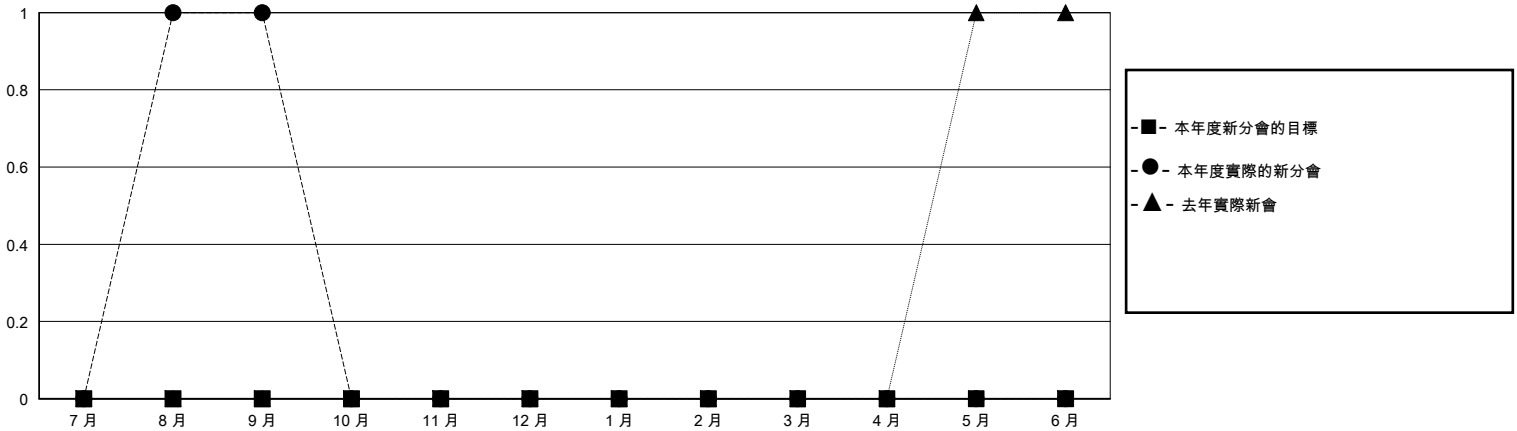

# MONTHLY MEMBERSHIP PROGRESS REPORT

District 300E 5

Results as of: 9/30/2024

GMT:

地點 REP OF CHINA

GMT憲章區

分會			
成果 2024-2025			
季	新分會目標	新會	會員流失的分會
7月/8月/9月	0	1	0
10月/11月/12月	0	0	0
1月/2月/3月	0	0	0
4月/5月/6月	0	0	0

位會員@每位須繳			
成果 2024-2025			
季	會員淨增長目標	實際會員增長數	實際退會會員 (包括轉會)
7月/8月/9月	0	222	39
10月/11月/12月	0	0	0
1月/2月/3月	0	0	0
4月/5月/6月	0	0	0

目標與實際新會累積

目標和實際會員累積

已取消的分會: 0	39 CLUBS OF 54 增添1位或以上的新會員	性別分佈	
放棄的會員		男	1,160 (70.35%)
過世 2	<a href="#">點擊這裡取得彙計會員數據</a>	女	486 (29.47%)
分會已取消 0		總計家庭單位會員數	0
其他 37		支付減半會費的家庭會員	0
總計 39			